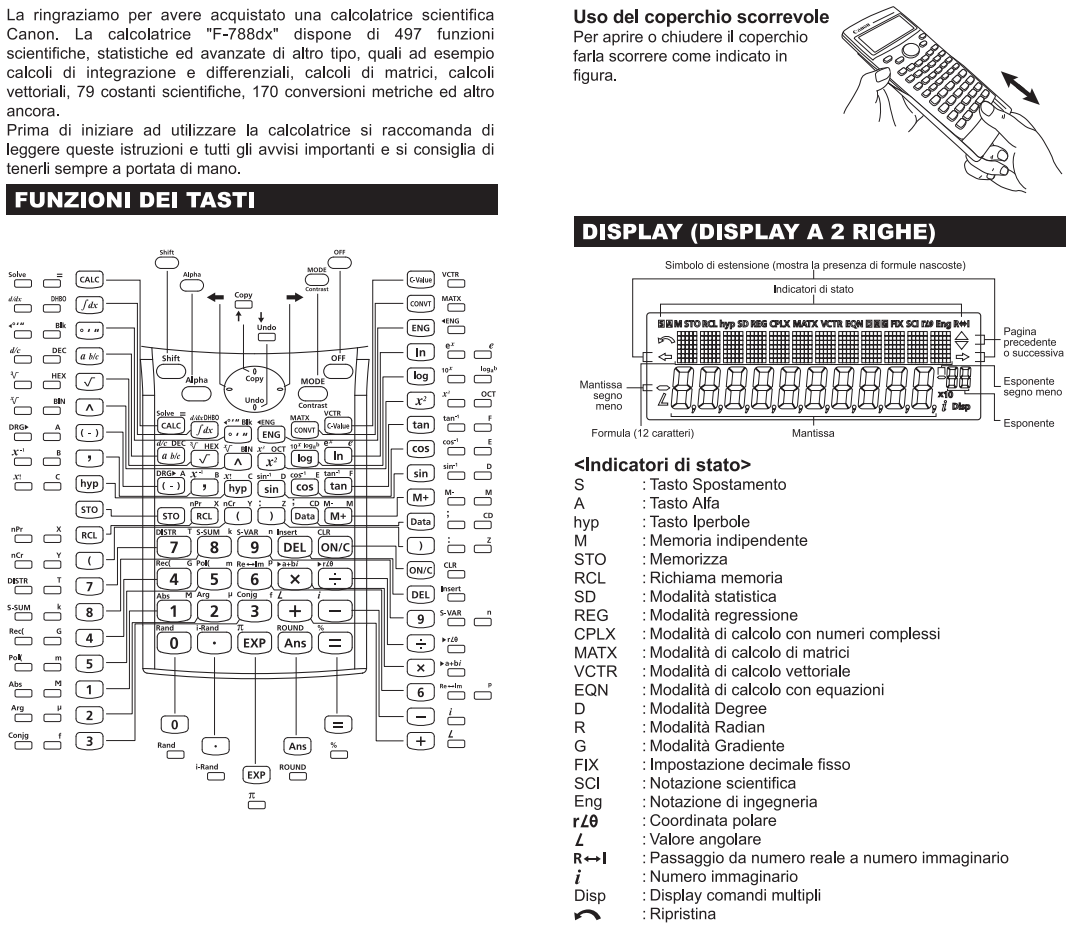

SOMMARIO FUNZIONI DEI TASTI... OPERAZIONI PRELIMINARI... CALCOLI DI BASE... FUNZIONI DI CALCOLO SCIENTIFICO... FUNZIONI GENERALI... AVVERTENZE DELLA BATTERIA... SPECIFICHE... 2

OPERAZIONI PRELIMINARI Accensione, Spegnimento... Regolazione del contrasto del display... Capacità di inserimento... 3

Selezione MODE Impostazione formati display... Modifica input... 4

Cancellazione (1234560 → 134560) Inserimento (889900 → 2889900) Annullamento (889900) Ripristinare "889900"...

Table with columns: Funzione, Gamma di inserimento. Lists various trigonometric functions and their input ranges.

Table with columns: Funzione, Gamma di inserimento. Lists hyperbolic functions and their input ranges.

Table with columns: Funzione, Gamma di inserimento. Lists basic mathematical operations like addition, subtraction, multiplication, and division.

Table with columns: N, Costante, Simbolo, Valore, Unità. Lists mathematical constants like pi, e, and golden ratio.

Conversioni metriche... Conversioni imperiali... Conversioni internazionali... 12

OPERAZIONI PRELIMINARI... Accensione, Spegnimento... Regolazione del contrasto del display... Capacità di inserimento... 13